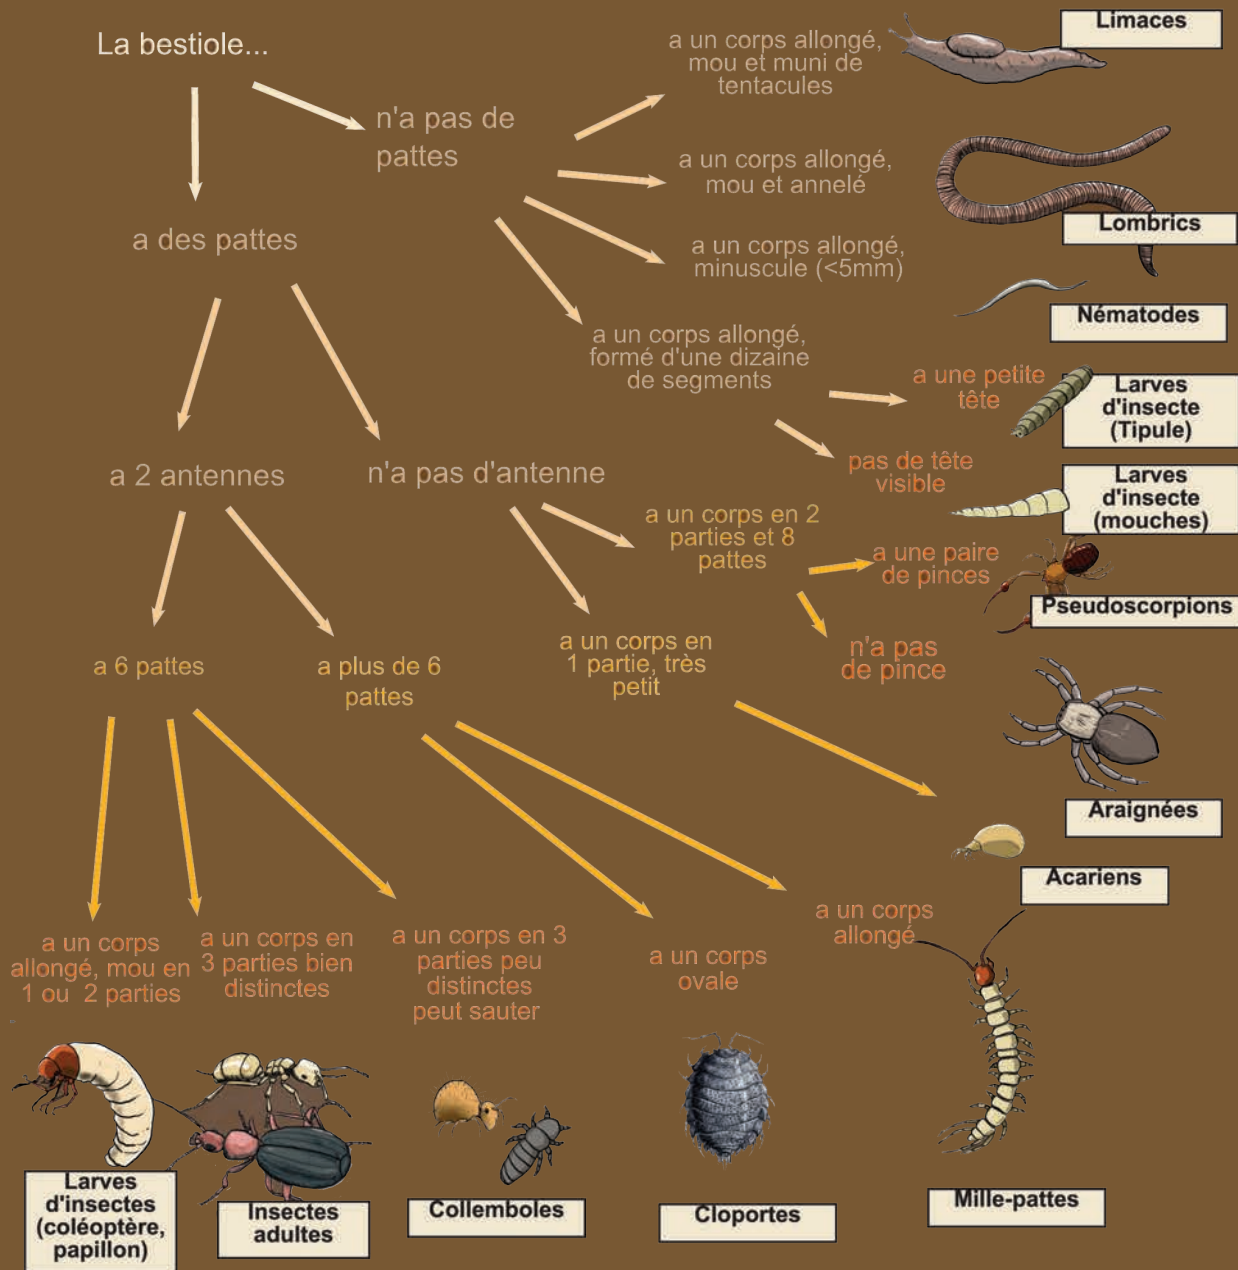

# clé de détermination des petites bêtes du sol

La bestiole...

## Classification

Mollusques		Annélidés		Cuticulatés					
Un corps mou, non segmenté et des tentacules		Un corps mou, long et annelé		Un corps enveloppé d'une cuticule plus ou moins rigide					
		<b>Nématozoaires</b>		<b>Arachnides</b>	<b>Myriapodes</b>	<b>Crustacés</b>	<b>Héxapodes</b>		
		Des vers lisses et ronds		8 pattes et des chélicères	2 antennes et plus de 10 pattes	4 antennes	2 antennes et 6 pattes		